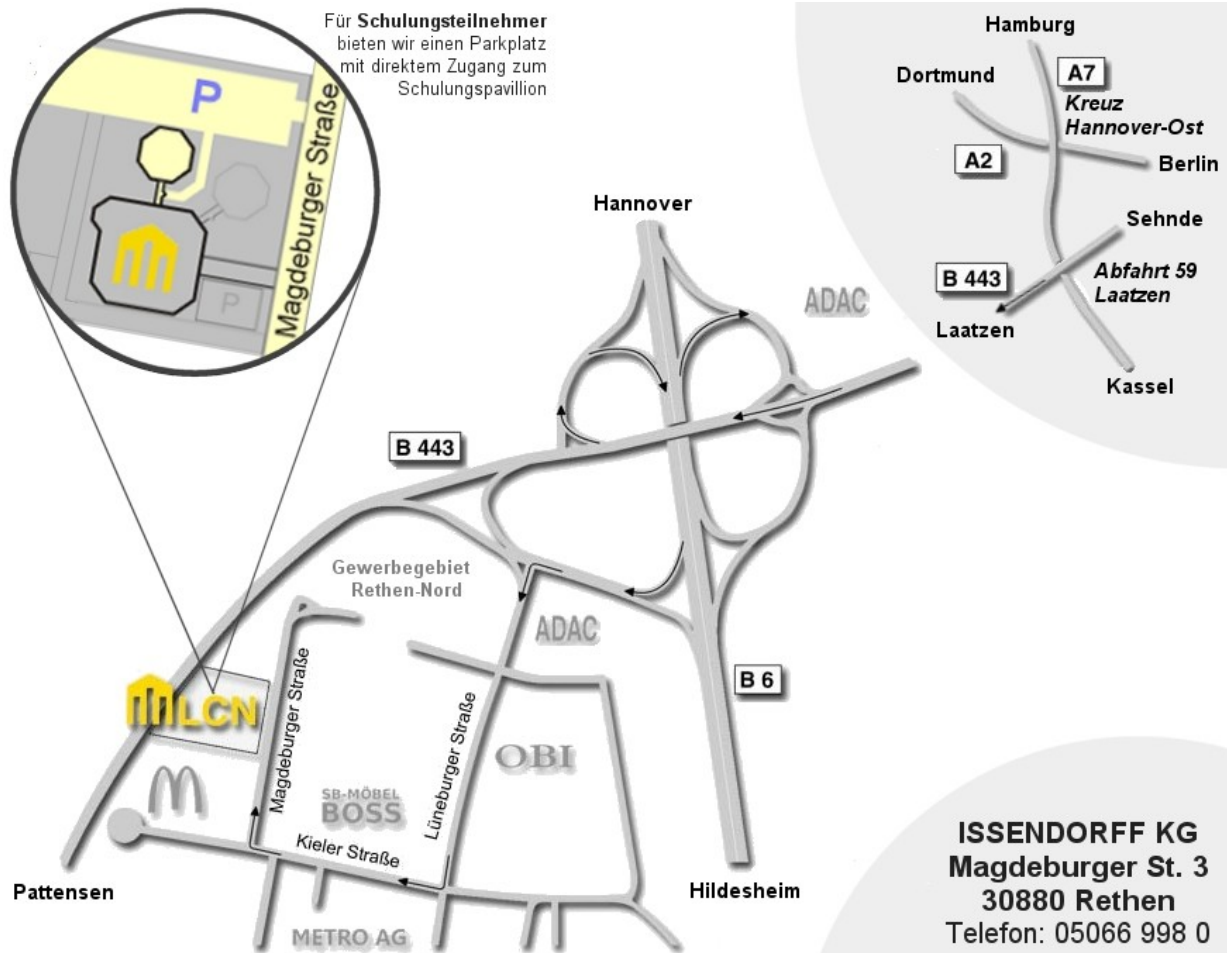

# Local Control Network

## So finden Sie zu uns

ISSENDORFF  
KG  
Schulungcenter  
Rethen

Werk II – Rethen

Das Firmengebäude befindet sich im Gewerbegebiet Rethen-Nord. Rethen gehört zur Stadt Laatzen und liegt nur wenige Kilometer südlich vom Messegelände Hannover.

**Von der A7:** Abfahrt Laatzen, B443 Richtung Laatzen, nach etwa 2km Abfahrt B6 Richtung Hildesheim, gleich wieder rechts, Abfahrt Gewerbegebiet Rethen-Nord.

**Öffentliche Verkehrsmittel:** Vom Hauptbahnhof Hannover mit der Stadtbahn Linie 1 Richtung Sarstedt bis Haltestelle Laatzen/Rethener Winkel (25min.). Jetzt sind es nur noch wenige Minuten Fußweg: Gehen Sie über die Straße und dann nach rechts. Sie überqueren die B443 (und können schon unser Gebäude sehen). Gleich am Ende dieser Fußgängerbrücke führt links eine Treppe hinunter zu dem Wendepunkt der Kieler Straße, der Sie noch etwa 20 Meter folgen. Die Nächste links ist die Magdeburger Straße.